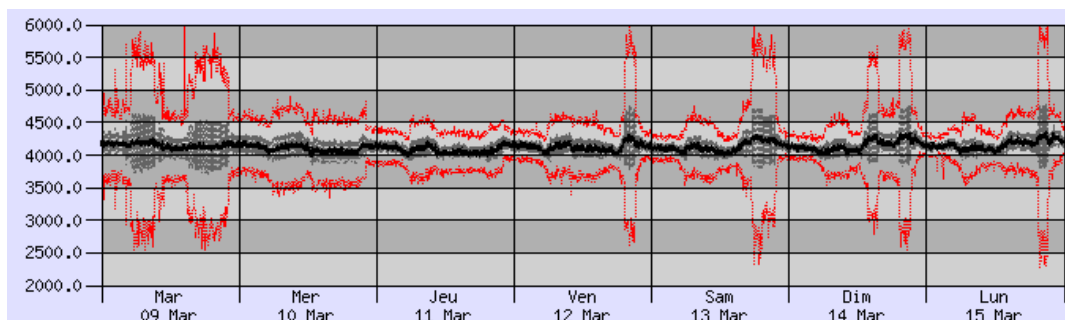

## TPL-211: Druckanalysengerät mit hoher Messgeschwindigkeit

### TPL-211: bis 200 Messungen pro Sekunde

Tetraedre hat ein Gerät entwickelt, das fähig ist, in einer hohen Frequenz, die Funktionsfähigkeit der Gas- oder Wassernetze zu analysieren. Der TPL-211 (Tetraedre Pressure Logger), eine Erweiterung des TRMC, erlaubt den Druck, die Temperatur und den Durchfluss von Wasser- und Gasnetze zu messen und weiterzuleiten.

Der TPL-211 besteht aus zwei Drucksensoren, einem Temperatursensor und einem Eingang für Impulzzähler (um den Durchfluss zu messen). Das System überwacht den Druck, die Temperatur und den Durchfluss von Wasser oder Gas im Netz. Es kann bis zu 200 Mal pro Sekunde auf den beiden Kanälen messen.