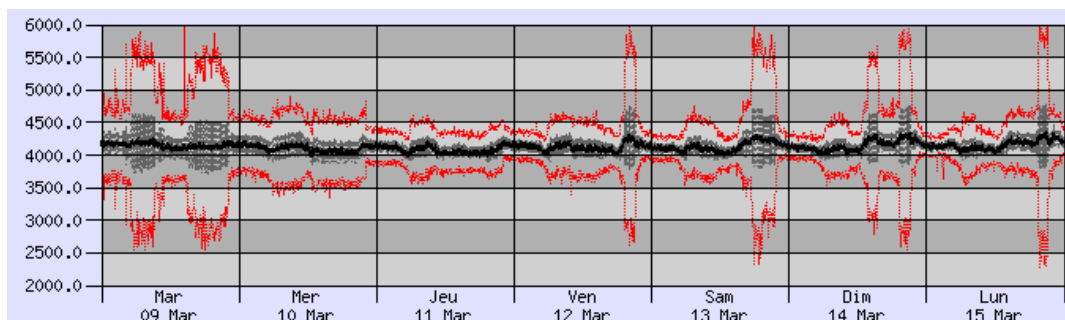

TPL-211 : Analyseur de pression à grande vitesse

TPL-211: mesure jusqu'à 200 fois par seconde

Tetraedre a développé un appareil capable d'analyser, à une fréquence élevée, le comportement des réseaux d'eau ou de gaz. En effet, le TPL-211 (Tetraedre Pressure Logger) est une extension du TRMC qui offre, de manière unique, de mesurer et de transmettre les pressions, la température et le débit de réseaux de gaz et d'eau.

Le TPL-211 se compose de deux capteurs de pression ainsi que d'un capteur de température et d'une entrée de comptage d'impulsions (pour mesurer le débit).

Le dispositif surveille constamment la pression, la température et le débit d'eau ou de gaz. Il peut être configuré pour mesurer jusqu'à 200 fois par seconde sur les deux canaux.

Statistiques de pression

Avantages du TPL-211 :

- ✓ Remplace les enregistreurs papier
- ✓ Mesure à haute fréquence, détection d'anomalies
- ✓ Fonctionne sur batterie, faible consommation d'énergie
- ✓ Transmission des valeurs à distance
- ✓ Adaptable selon vos besoins

TPL-211 connecté au TRMC

Histogramme de pression

Comment ça marche ?

Les mesures sont traitées de deux manières:

- Le comportement dans le temps de la pression est surveillé et les courbes de pression peuvent être enregistrées quand elles dépassent des valeurs de seuils prédéfinis.
- Les valeurs statistiques sont également analysées (min, max écart-type, moyenne, histogramme) pour fournir une mesure précise pour les opérateurs de réseaux.