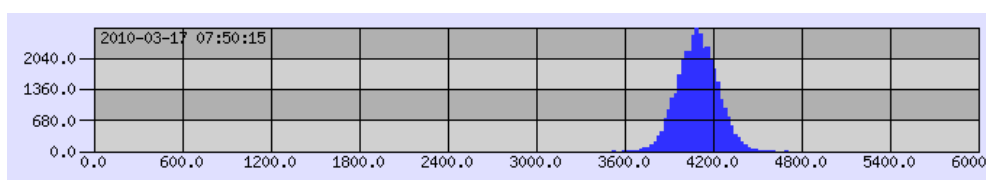

TPL-211 : Analyseur de pression à grande vitesse

TPL-211: mesure jusqu'à 200 fois par seconde

Tetraedre a développé un appareil capable d'analyser, à une fréquence élevée, le comportement des réseaux d'eau ou de gaz. En effet, le TPL-211 (Tetraedre Pressure Logger) est une extension du TRMC qui offre, de manière unique, de mesurer et de transmettre les pressions, la température et le débit de réseaux de gaz et d'eau.

TPL-211 connecté au TRMC

Histogramme de pression

Comment ça marche ?

Les mesures sont traitées de deux manières:

- Le comportement dans le temps de la pression est surveillé et les courbes de pression peuvent être enregistrées quand elles dépassent des valeurs de seuils prédéfinis.
- Les valeurs statistiques sont également analysées (min, max écart-type, moyenne, histogramme) pour fournir une mesure précise pour les opérateurs de réseaux.